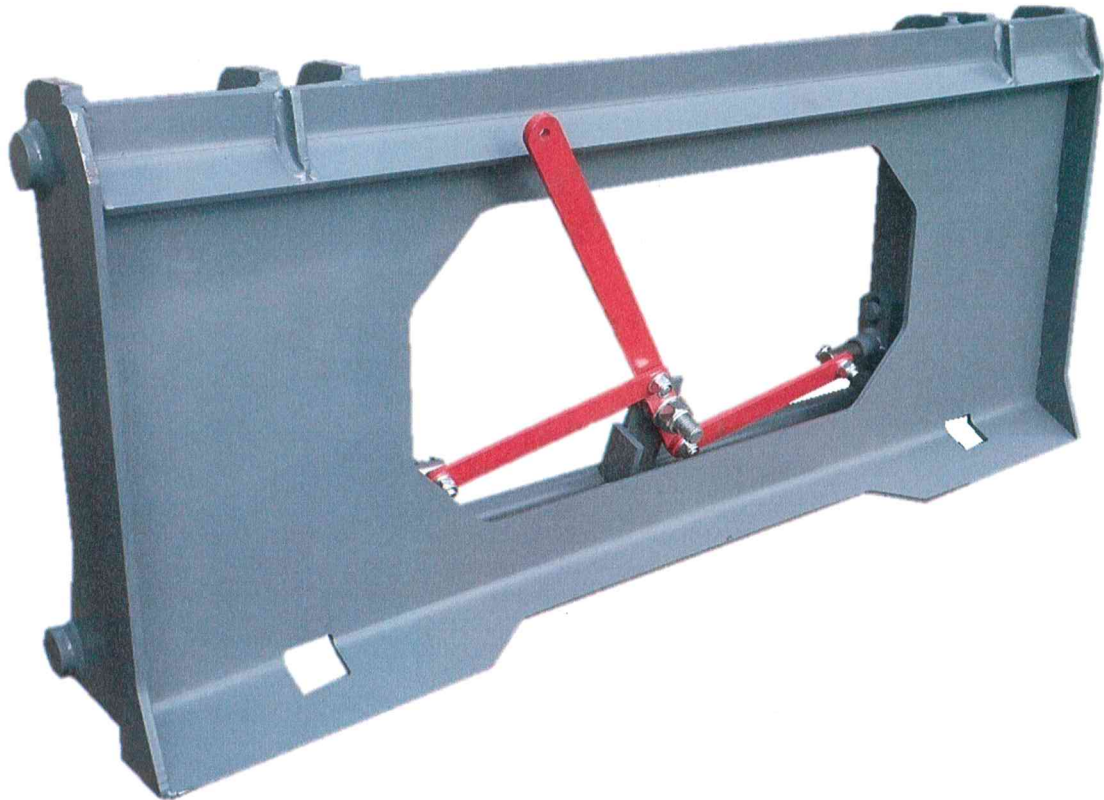

Bobcat Kompaktlader auf Euro 8 Adapter

- ✓ kompakte, hochwertige und schöne Verarbeitung
- ✓ sehr kurze Bauweise, nur minimaler Ausbrechkraft-Verlust
- ✓ zentrale Verriegelung, vom Sitz aus erreichbar
- ✓ Feinjustierung der Verriegelungsbolzen-höhe möglich
- ✓ Ab Lager lieferbar