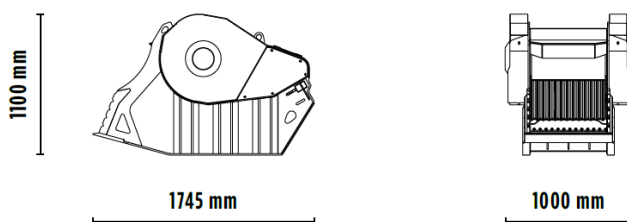

### BF60.1 S4

**MB**  
THE CRUSHING EVOLUTION

Année 2023 Numéro de série  
Matériel de démo 29040

Pour pelle 10 – 18 t  
Capacité de charge 0.55 m<sup>3</sup>  
Largeur de bouche 610 mm  
Réglage sortie 15 à 130 mm  
Poids 1,6 t  
Inclus jeu flexibles et coupleurs  
Platine d'adaptation non incluse