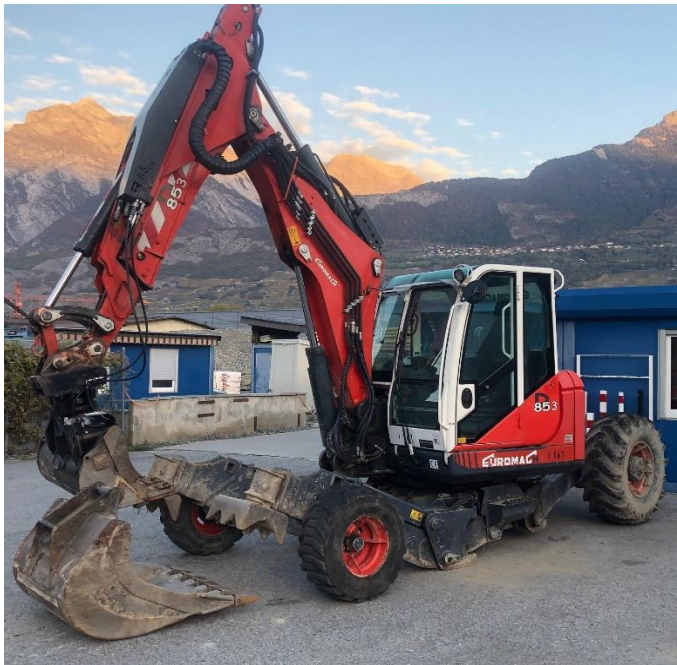

Succursale du Valais
Z.I. du Petit Pont
Case postale 201
1964 Conthey
T +41 27 346 77 22

PELLE ARAIGNÉE - occasion

R853B

EUROMACH

Année	2016	Numéro de série
Heures	3 300	2573

Poids 9'400 kg
Extension hydraulique du bras 1,80 m
Moteur Kubota V3800 Turbo avec FAP
5 pompes avec débit total 390 L/min
Blocage du différentiel
Siège à air Grammer
Commandes 3 mini-joysticks
Extension de pattes indépendant

Jeu d'accessoires occasion

attache rapide Lehnhoff MS08
godet rocher 1'000 mm
godet orientable 1'300 mm

99 500 CHF