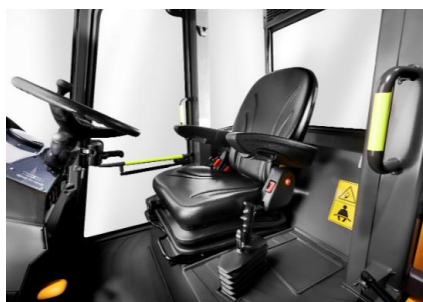

Succursale du Valais
Z.I. du Petit Pont
Case postale 201
1964 Conthey
T +41 27 346 77 22

DUMPER CABINE SUR PNEUS

3.5sMDX

MECALAC

3.5.MDX

Année	2023	Numéro de série
Heures	270	TK3076

- Charge utile 3'500 kg
- Poids à vide 2'990 kg
- Benne pivotante à 180°, capacité :
 - 1'880 L (en dôme)
 - 1'520 L (à ras)
 - 1'000 L (eau)
- Cabine ROPS/FOPS avec chauffage et clim
- Gyrophare orange et vert pour ceinture sécurité
- Alarme de translation
- Moteur Kubota D1803 37 kw stage V
- Transmission hydrostatique à 4 roues motrices
- Vitesse de pointe 20 km/h
- Couleur jaune & gris standard
- Huile Hydraulique VG46